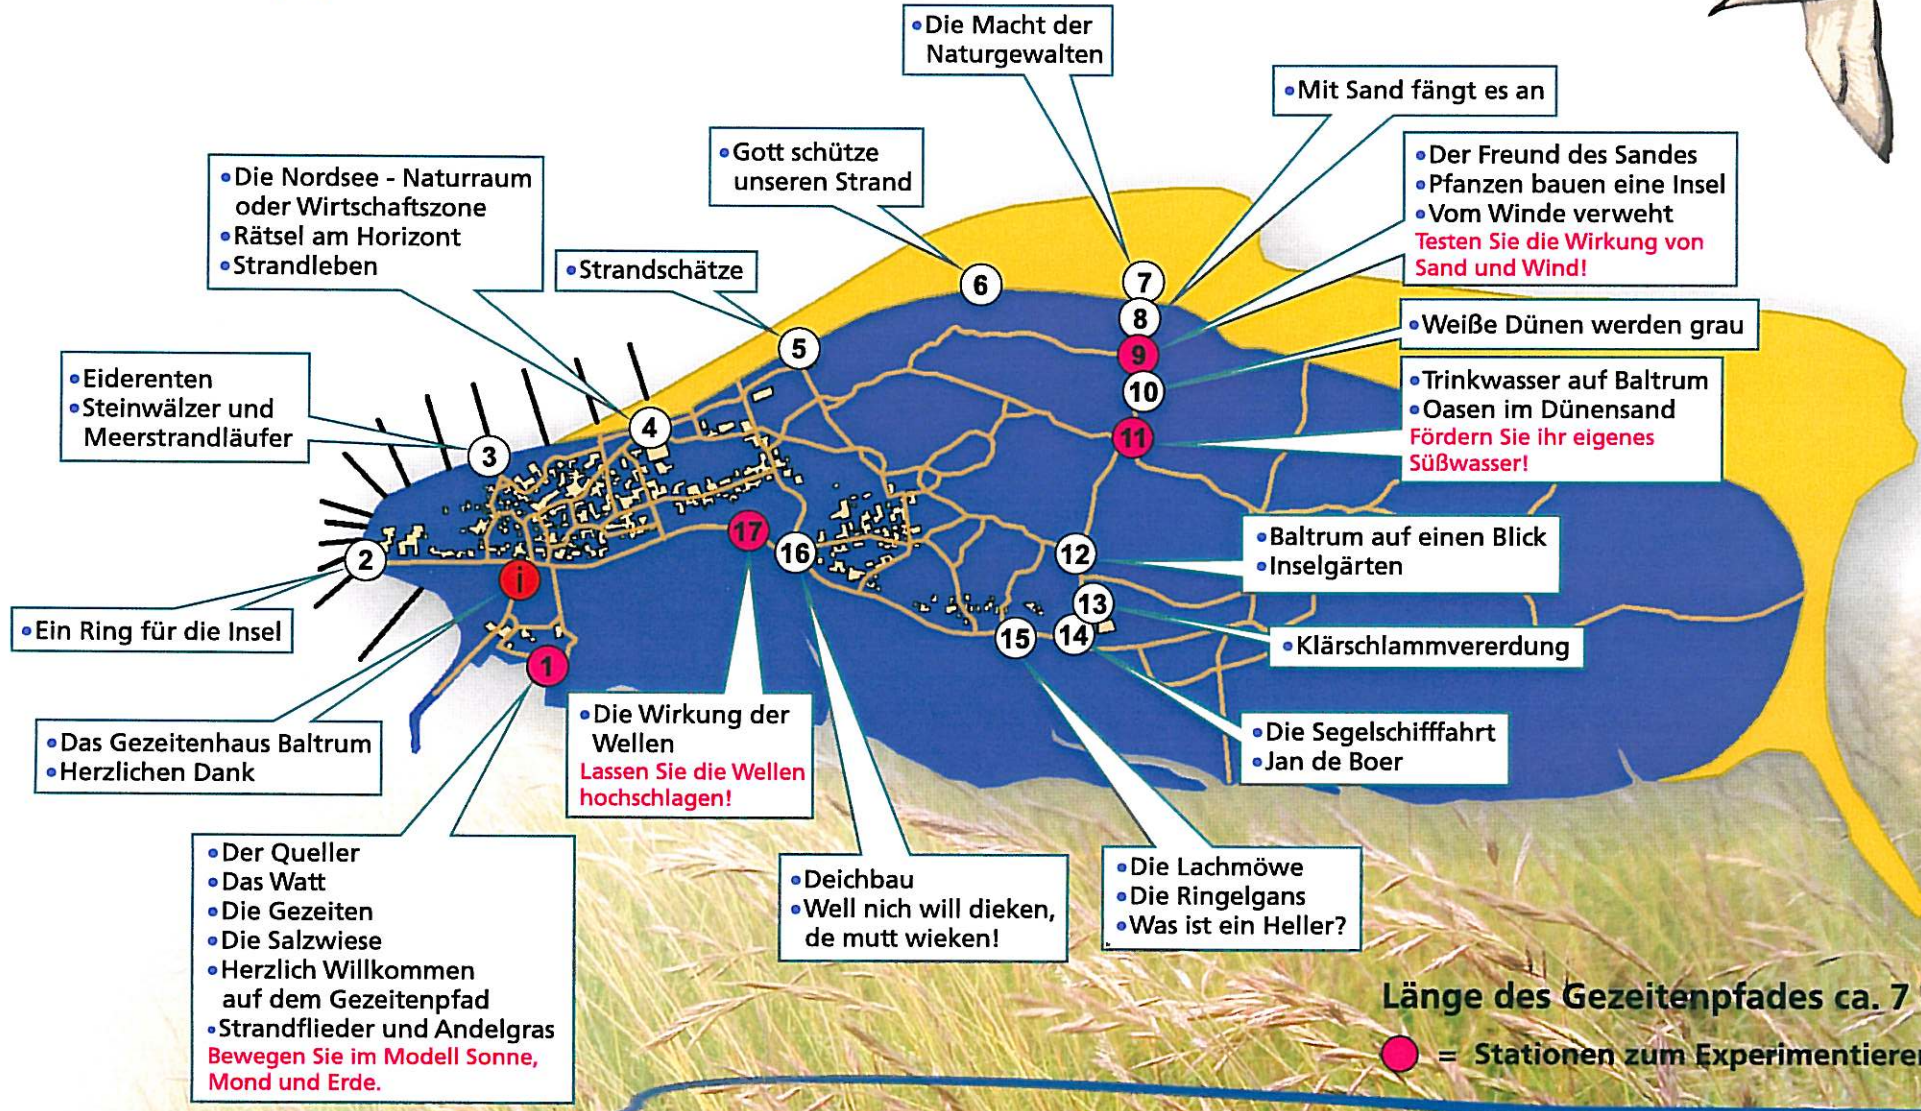

Der Gezeitenpfad

Gefördert durch:

- ◆ Niedersächsische Lottostiftung, BINGO Die Umweltlotterie
- ◆ Niedersächsische Wattenmeer Stiftung

Die Stationen

Länge des Gezeitenpfades ca. 7 km.

● = Stationen zum Experimentieren